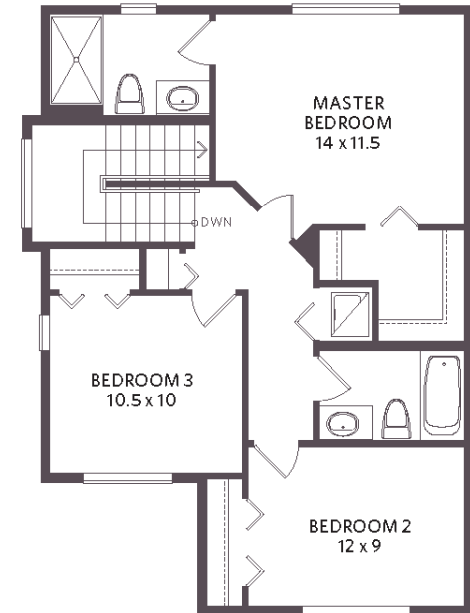

3 BEDROOM + FLEX
2.5 BATHROOM
1,736 SQ.FT.

LOWER: 219

MAIN: 746

UPPER: 771