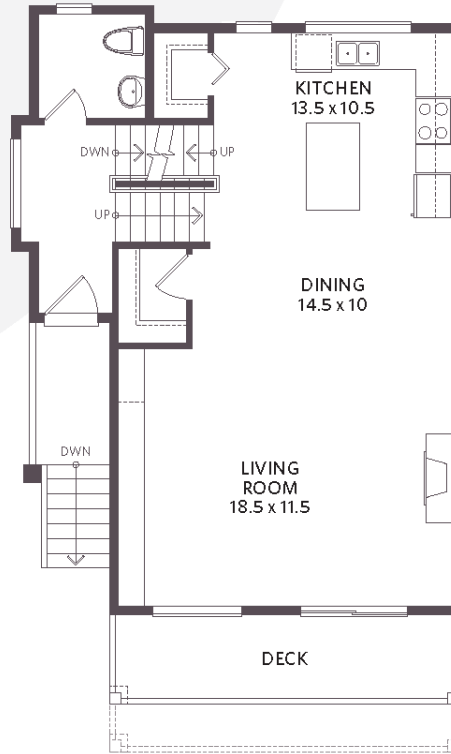

3 BEDROOM + FLEX
2.5 BATHROOM
1,736 SQ.FT.

LOWER: 219

MAIN: 746

UPPER: 771