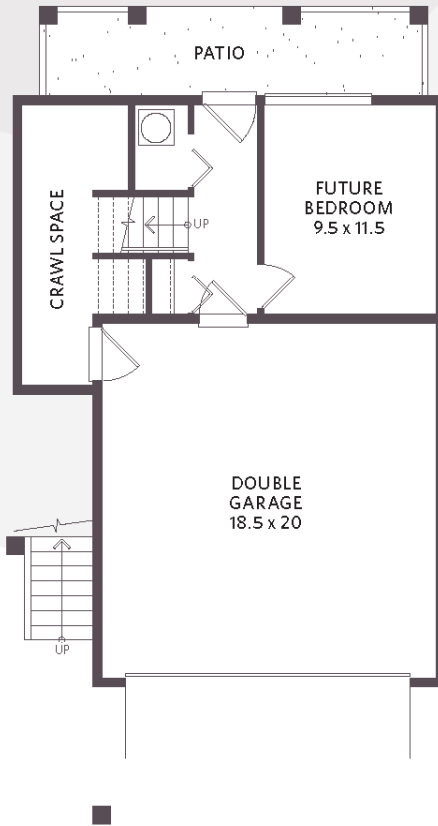

3 BEDROOM + FLEX
2.5 BATHROOM
1,736 SQ.FT.

LOWER: 219

MAIN: 746

UPPER: 771